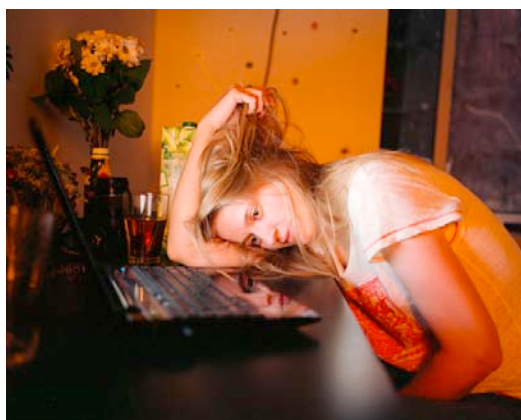

série *The dark curtain*, 2011
© Reiner Riedler